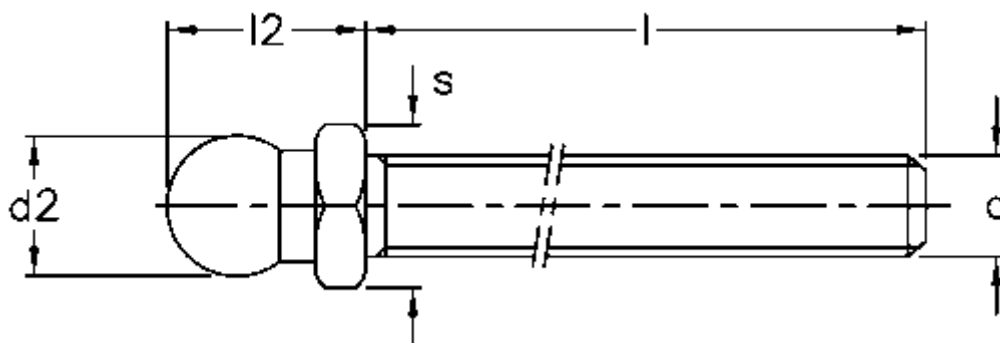

Varenummer: 2310302225
Beskrivelse: E+G Justérskrue, Forzinket stål
SM-14-M10x68

Mål

$d = M10$

$d_2 = 13.9$

$l = 68$

$l_2 = 20$

$s = 14$